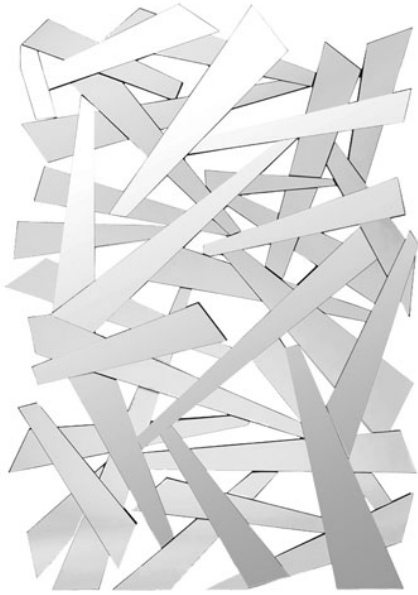

## HP13-3084

**SKU:** HP13-3084

**Product Categories:** [Mirrors](#), [Decorative](#)

**Product Page:** <http://regalreflections.com/product/hp13-3084/>

### Product Description

Decorative Fragmented Wall Mirror

55" x 39"